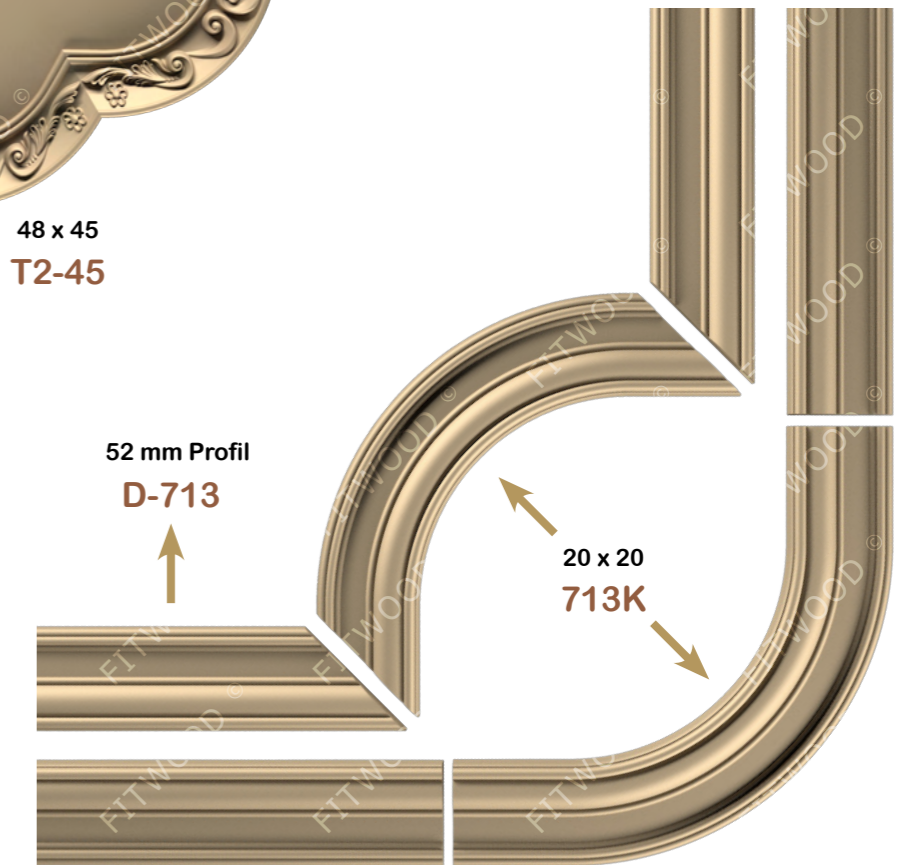

7.5 x 8.5  
D-333

8 x 12  
D-426

13.5 x 33.5 D-552-33    7.5 x 19 D-552-19    6 x 14.5 D-552-14

8 x 13 D-302

8,5 x 13,5 D-301

17,5 x 8 D-537-17

11,5 x 5 D-537-11

10 x 15 D-506

37 x 54 T1

30 x 28 T2-30    48 x 45 T2-45

10.5 x 3.5 D-462

10 x 13 D-303

7,5 x 20 D-508-20

4,5 x 12 D-508-12

11,5 x 12 D-185

14 x 14 712K

38 mm Profil D-712

20 x 20 713K

52 mm Profil D-713

FITWOOD® by DURAKOGLU since 1969

**D-152** En (W): 54 mm - Boy (L): 2.8 m

**D-153** En (W): 56 mm - Boy (L): 2.8 m

**D-467** En (W): 52 mm - Boy (L): 2.8 m

**D-469** En (W): 36 mm - Boy (L): 2.8 m

**D-470** En (W): 21 mm - Boy (L): 2.8 m

**D-474** En (W): 22 mm - Boy (L): 2.8 m

**D-480** En (W): 16 mm - Boy (L): 2.8 m

**D-701** En (W): 25 mm - Boy (L): 2.8 m