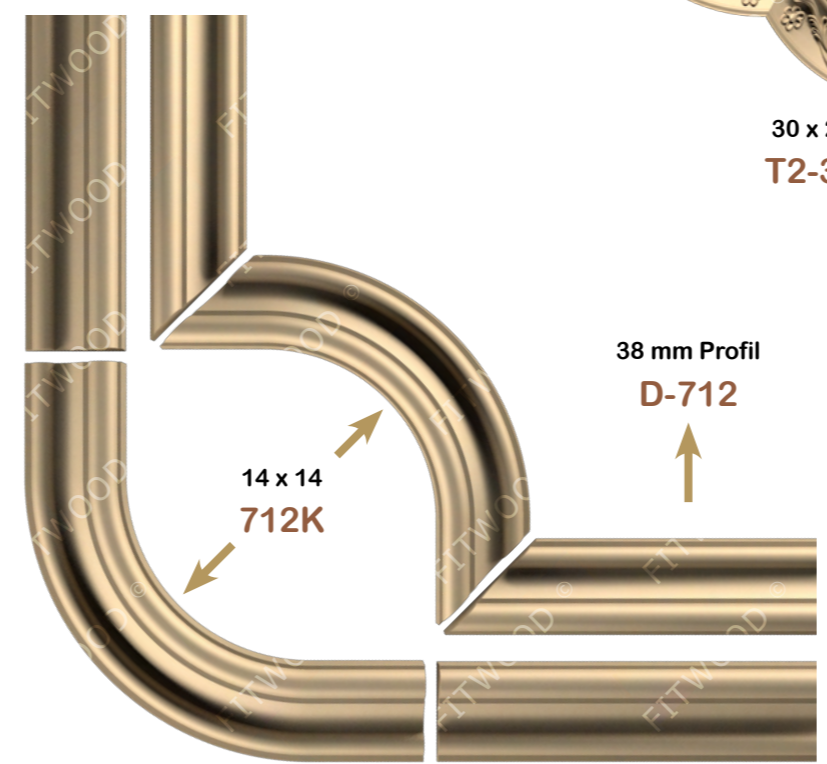

7.5 x 8.5  
D-333

8 x 12  
D-426

13.5 x 33.5 D-552-33    7.5 x 19 D-552-19    6 x 14.5 D-552-14

8 x 13 D-302

8,5 x 13,5 D-301

17,5 x 8 D-537-17

11,5 x 5 D-537-11

10 x 15 D-506

37 x 54 T1

30 x 28 T2-30    48 x 45 T2-45

10.5 x 3.5 D-462

10 x 13 D-303

7,5 x 20 D-508-20

4,5 x 12 D-508-12

11,5 x 12 D-185

14 x 14 712K

38 mm Profil D-712

20 x 20 713K

52 mm Profil D-713

FITWOOD® by DURAKOGLU since 1969

**D-152** En (W): 54 mm - Boy (L): 2.8 m

**D-153** En (W): 56 mm - Boy (L): 2.8 m

**D-467** En (W): 52 mm - Boy (L): 2.8 m

**D-469** En (W): 36 mm - Boy (L): 2.8 m

**D-470** En (W): 21 mm - Boy (L): 2.8 m

**D-474** En (W): 22 mm - Boy (L): 2.8 m

**D-480** En (W): 16 mm - Boy (L): 2.8 m

**D-701** En (W): 25 mm - Boy (L): 2.8 m